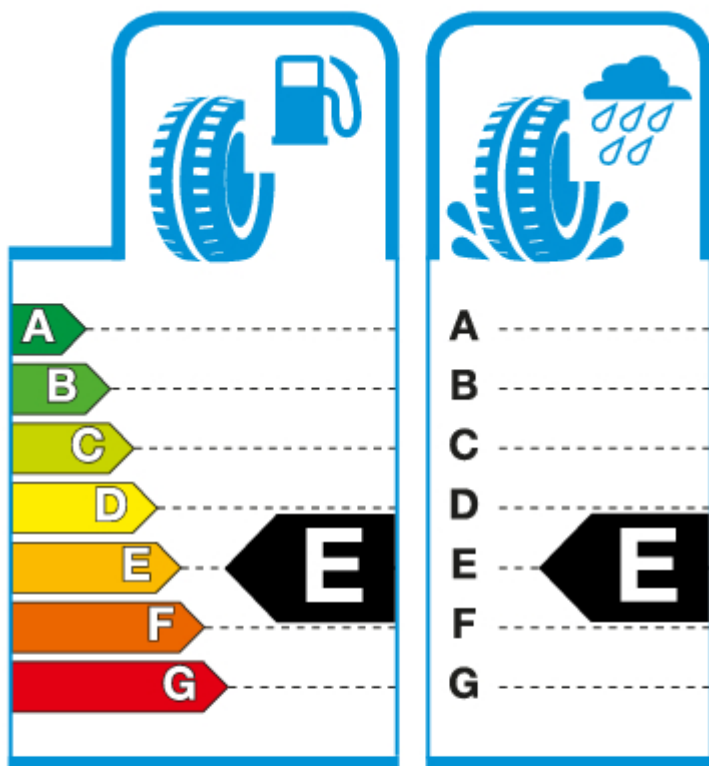

TYFOON

205/55 VR16 TL 94V TYF ALLSEASON1 IS4S

EAN 4717784248912

1222/2009 – C1