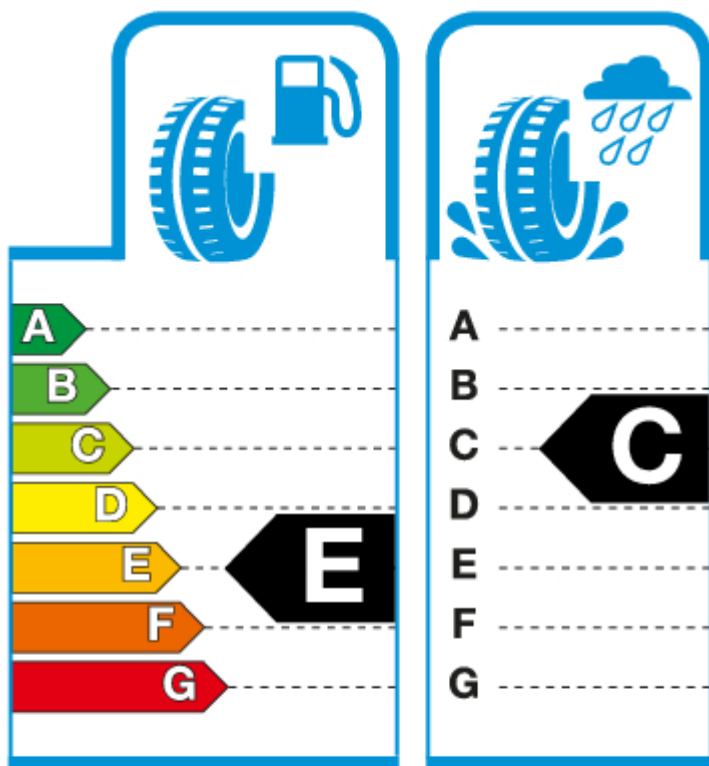

TYFOON

145/80 TR13 TL 75T TYF CONNEXION

EAN 4019238413366

1222/2009 – C1