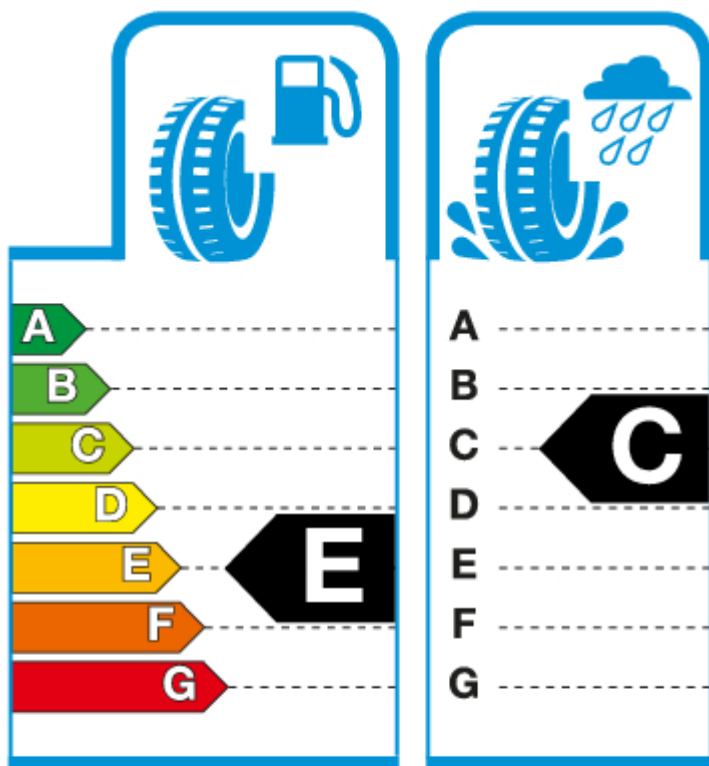

TYFOON

165/65 TR14 TL 79T TYF CONNEXION 2

EAN 4019238504491

1222/2009 – C1