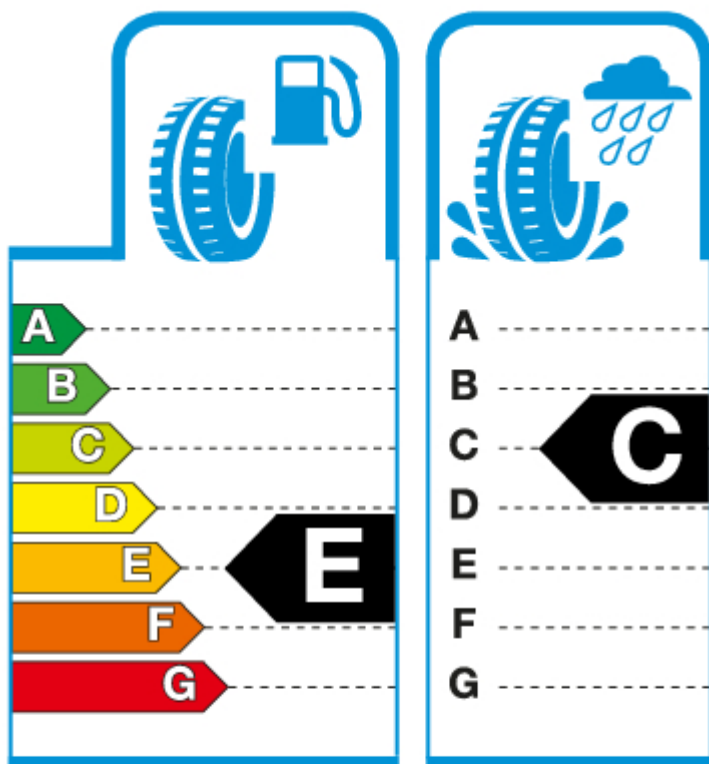

TYFOON

175/70 TR14 TL 84T TYF CONNEXION 2

EAN 4019238504446

1222/2009 – C1