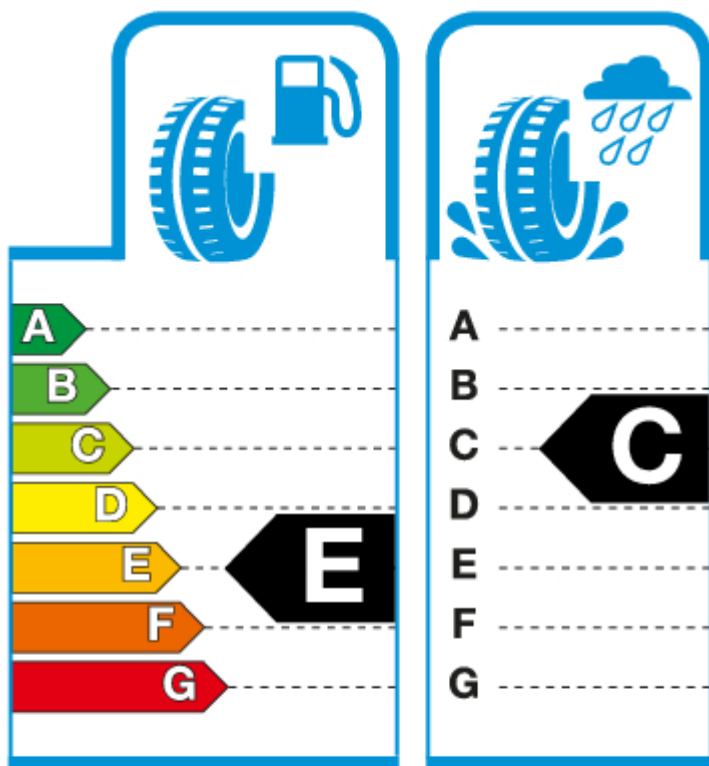

TYFOON

175/80 TR14 TL 88T TYF CONNEXION 2

EAN 4019238504347

1222/2009 – C1