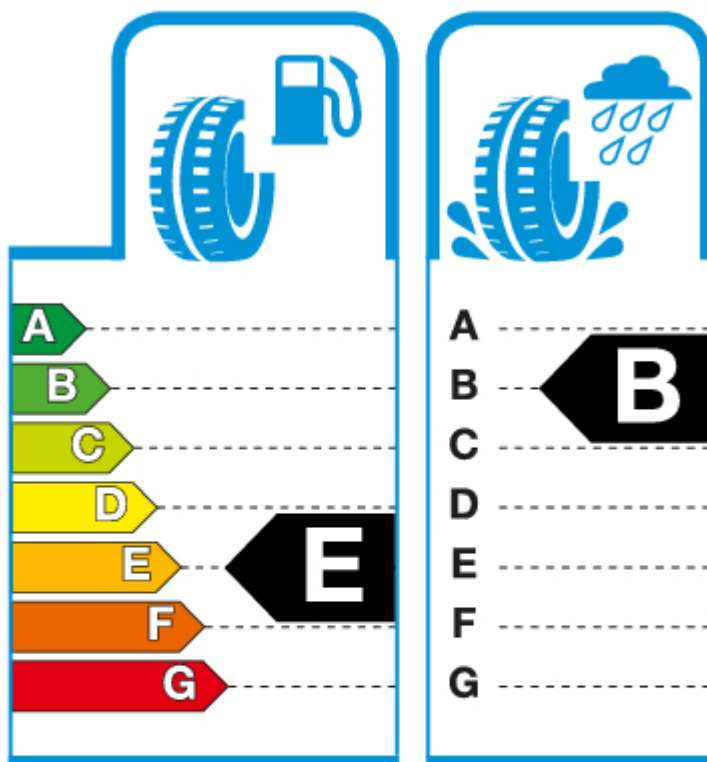

TYFOON

175 R14 TL 99S TYF CONNEXION 8PR

EAN 6009689960111

1222/2009 – C1