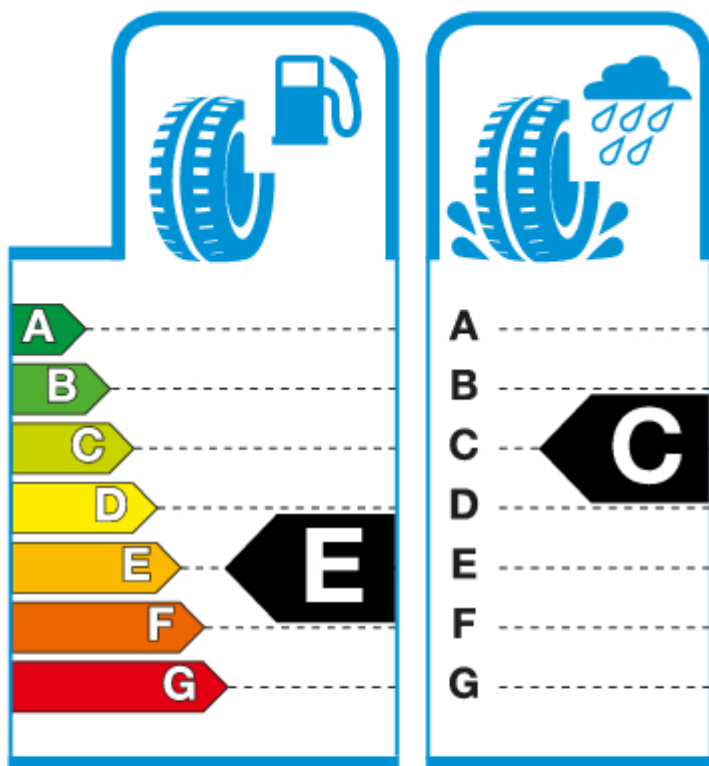

TYFOON

185/65 HR14 TL 86H TYF SUCCESSOR 2

EAN 4019238413007

1222/2009 – C1