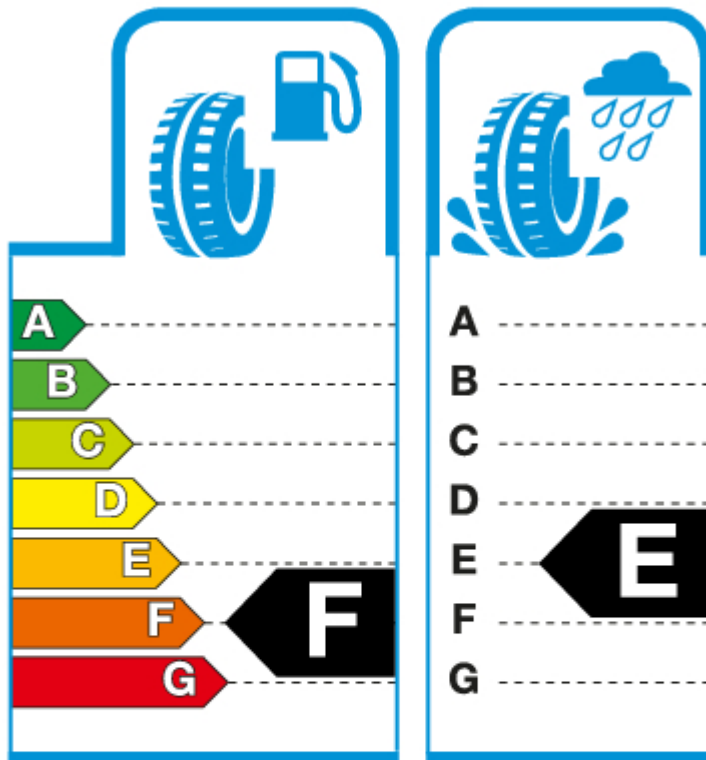

TYFOON

185 R14 TL 102Q TYF CONNEXION 8PR

EAN 6009689960128

1222/2009 – C1