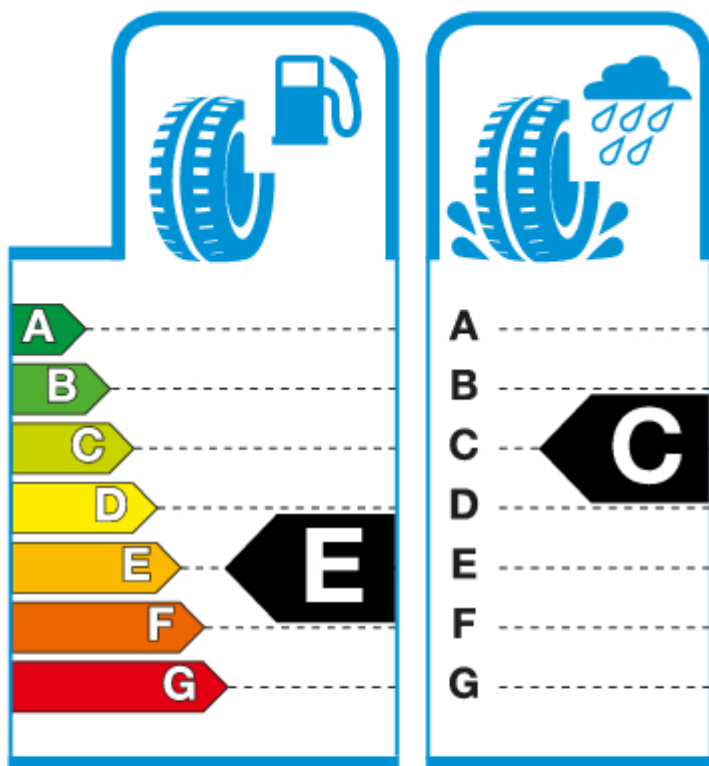

TYFOON

195/50 VR16 TL 88V TYF SUCCESSOR 2

EAN 4019238568998

1222/2009 – C1