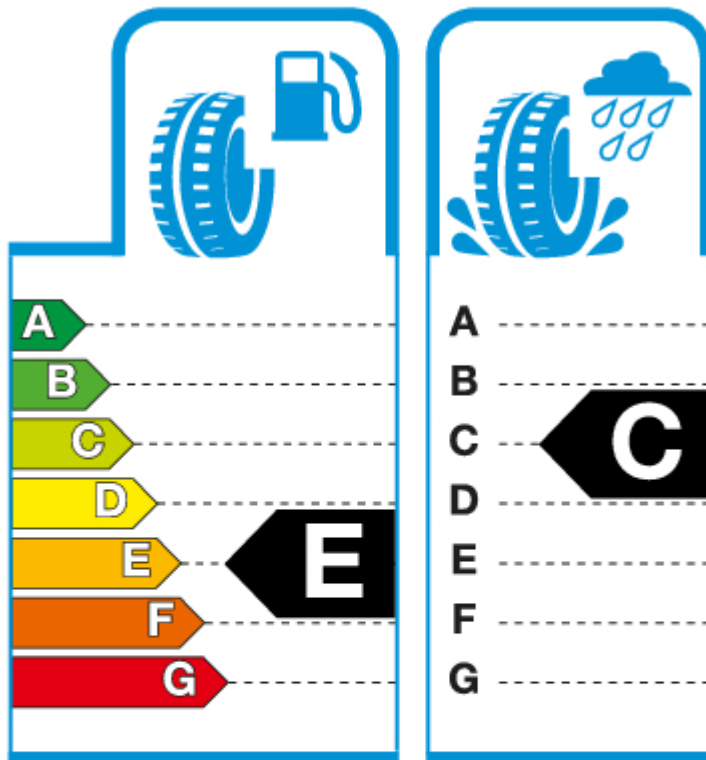

TYFOON

195/60 HR15 TL 88H TYF SUCCESSOR 2

EAN 4019238413052

1222/2009 - C1