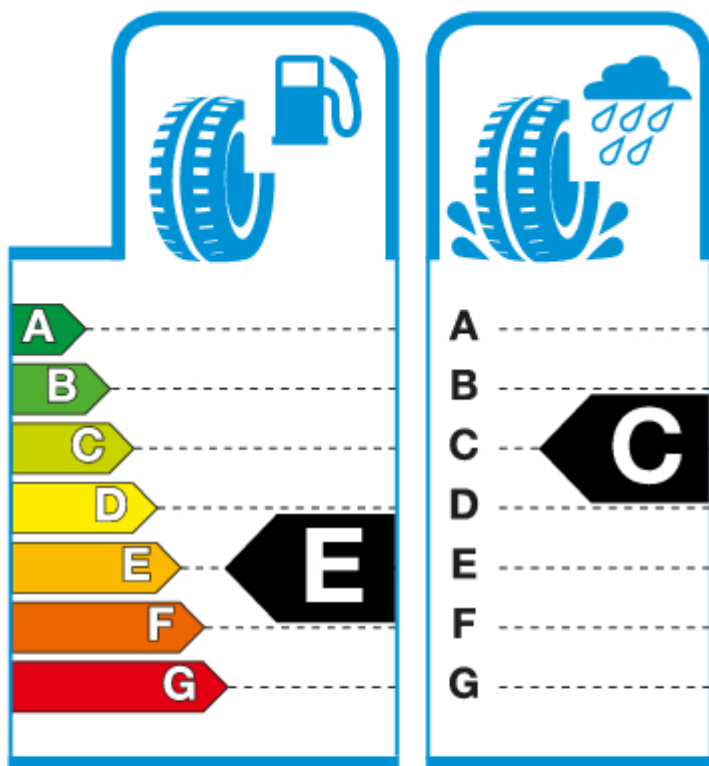

TYFOON

195/65 TR15 TL 91T TYF CONNEXION 2

EAN 4019238504484

1222/2009 – C1