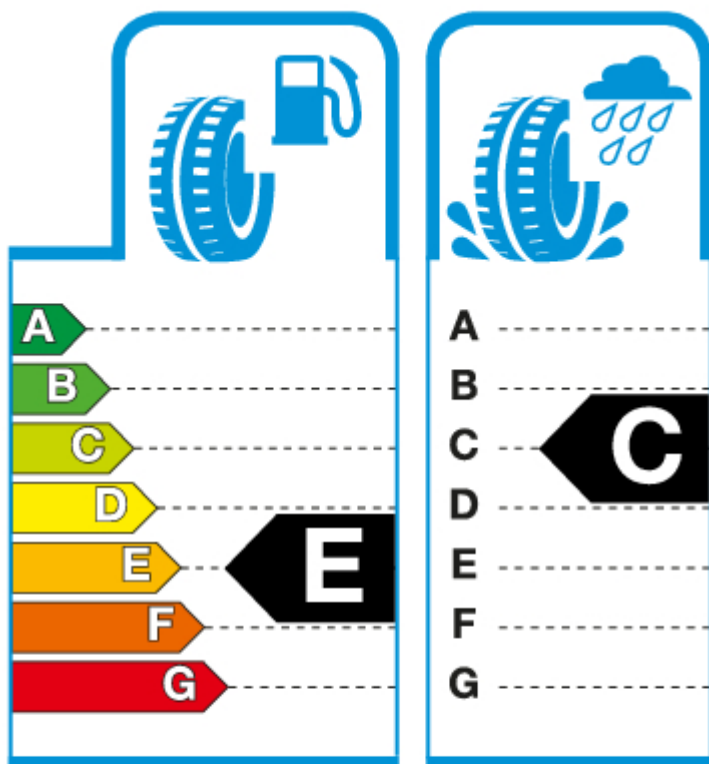

TYFOON

195/70 R15 TL TYF HEAVY DUTY 2 104/102R

EAN 4019238566130

1222/2009 – C1