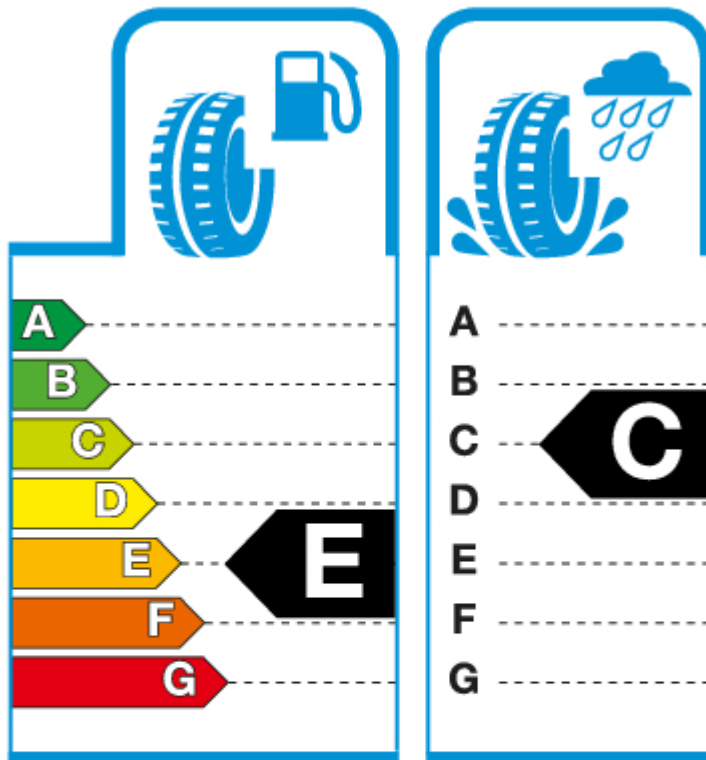

TYFOON

205/55 WR16 TL 91W TYF SUCCESSOR 2

EAN 4019238413205

1222/2009 – C1