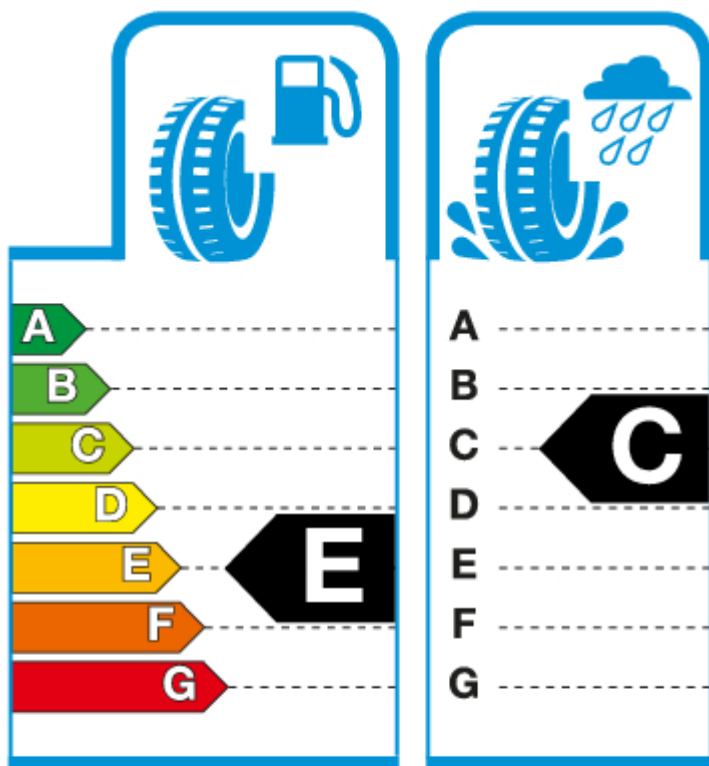

TYFOON

205/65 VR15 TL 94V TYF SUCCESSOR 2

EAN 4019238413106

1222/2009 – C1