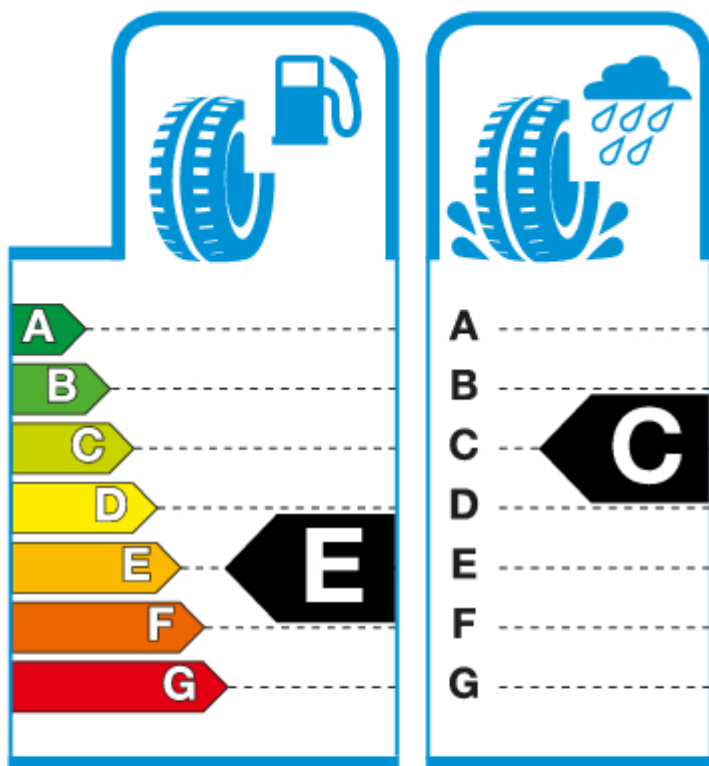

TYFOON

225/55 WR17 TL 101W TYF SUCCESSOR 2

EAN 4019238569018

1222/2009 – C1