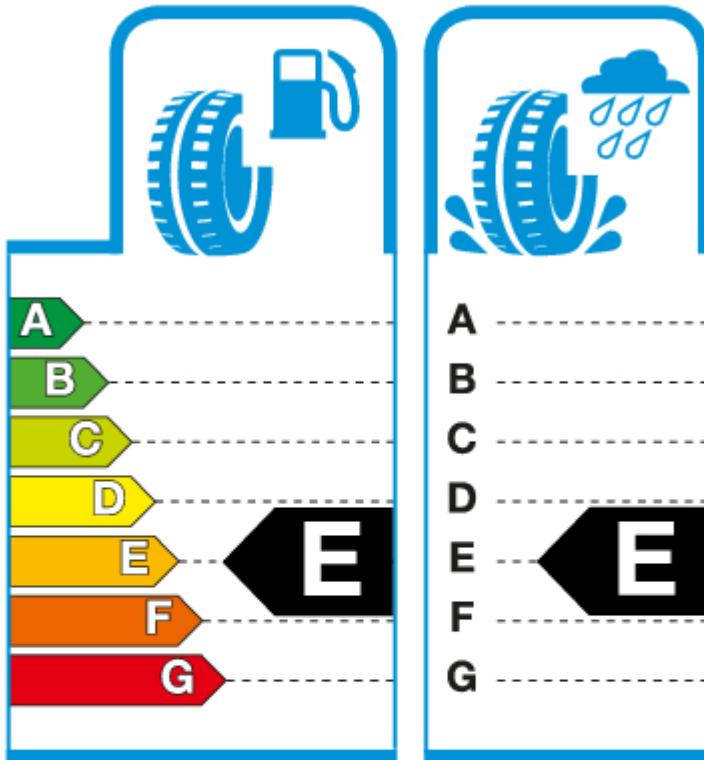

TYFOON

235/60 HR16 TL 104H TYF PROFESSIONAL SUV

EAN 4717784237831

1222/2009 - C1