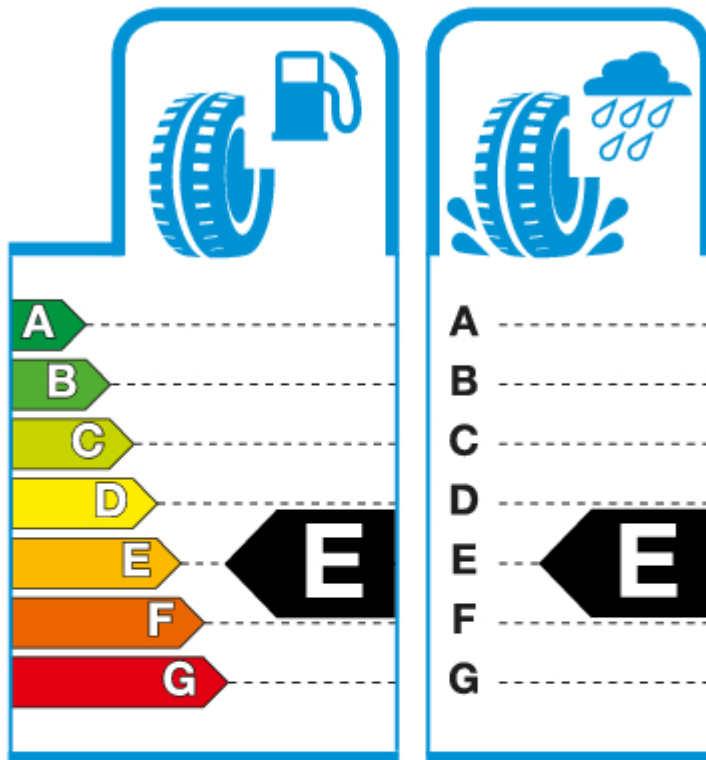

TYFOON

235/60 VR18 TL 107V TYF PROFESSIONAL SUV

EAN 4717784237893

1222/2009 - C1