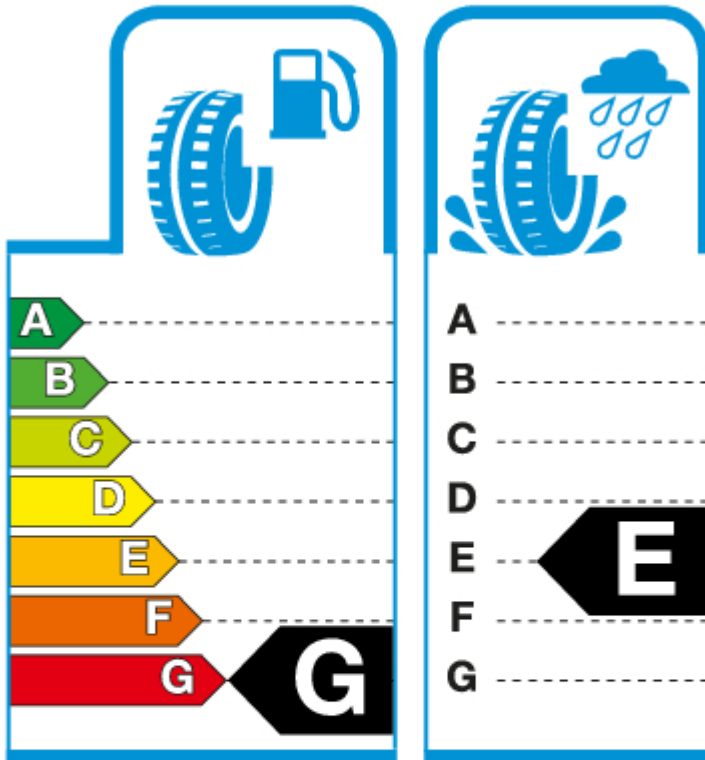

**TYFOON**

245/70 HR16 TL 111H TYF PROFESSIONAL SUV

EAN 4717784237862

1222/2009 – C1