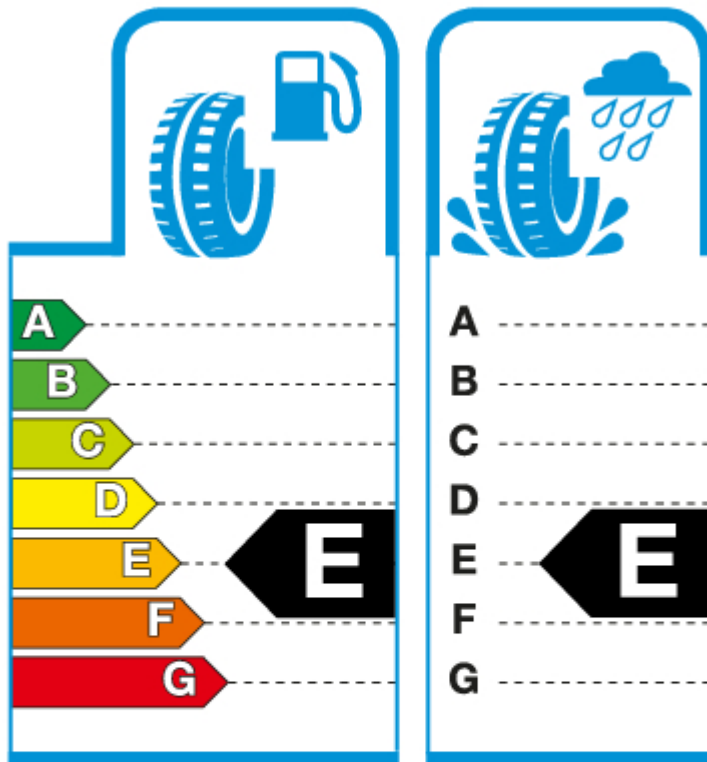

**TYFOON**

255/65 HR16 TL 109H TYF PROFESSIONAL SUV

EAN 4717784256733

1222/2009 – C1