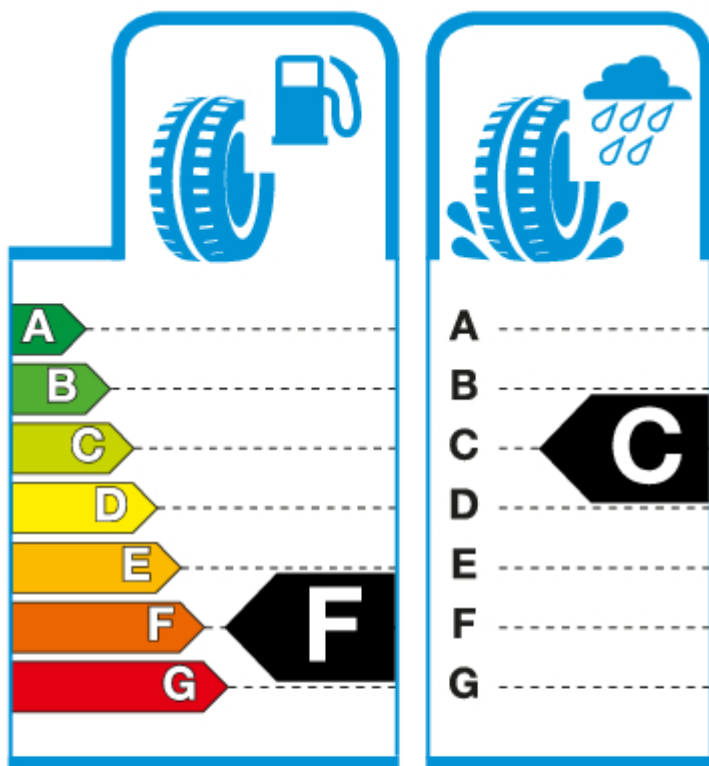

TYFOON

185/65 TR15 TL 88T TYF EUROSNOW2

EAN 4019238464436

1222/2009 – C1