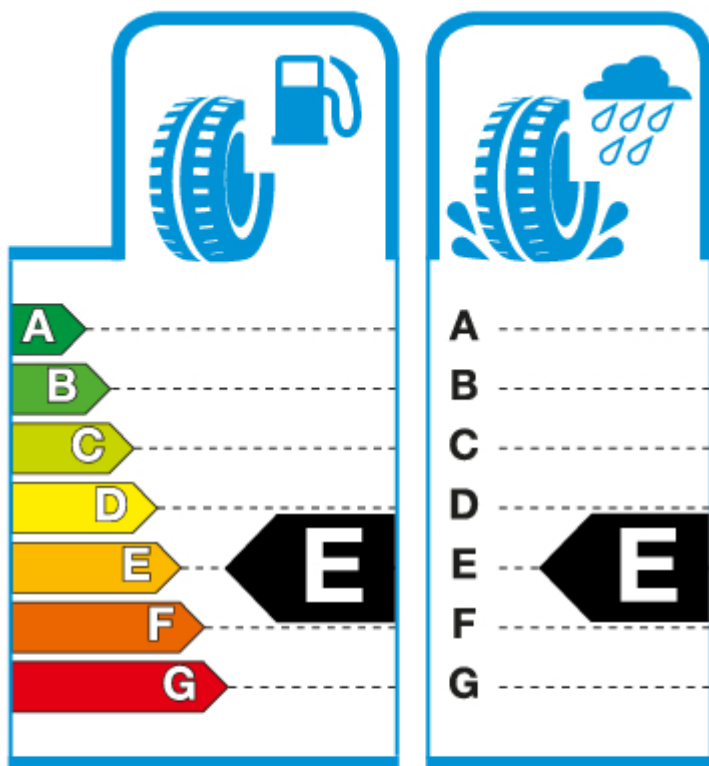

**TYFOON**

235/60 HR16 TL 100H TYF WINTER SUV ISWS

EAN 4717784248226

1222/2009 – C1