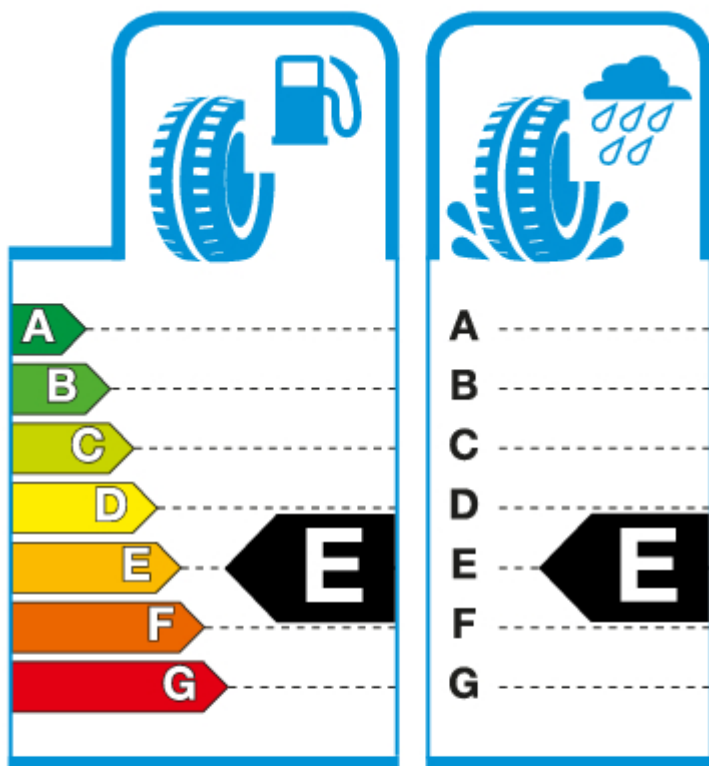

**TYFOON**

235/60 HR18 TL 107H TYF WINTER SUV XL ISWS

EAN 4717784253046

1222/2009 – C1