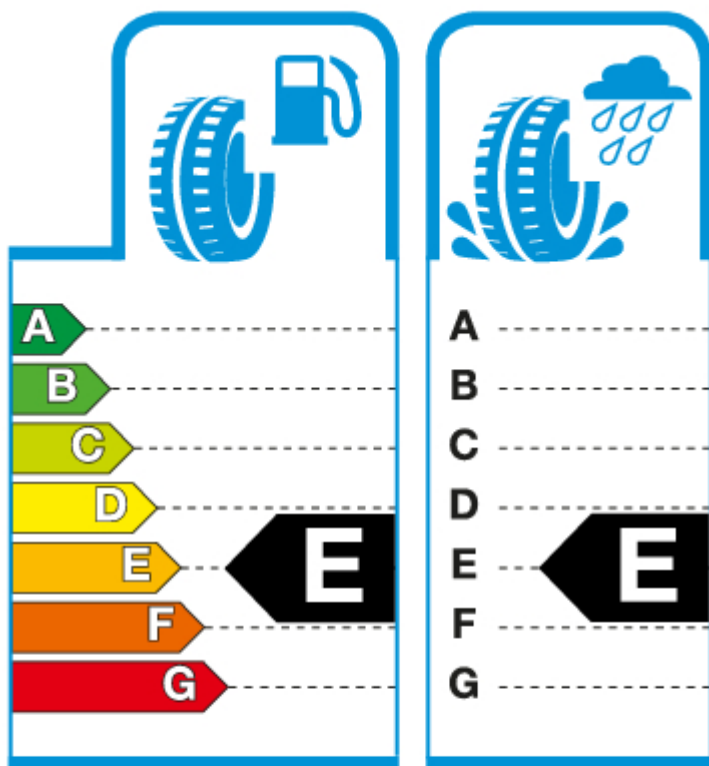

TYFOON

235/65 HR17 TL 108H TYF WINTER SUV ISWS

EAN 4717784249605

1222/2009 – C1