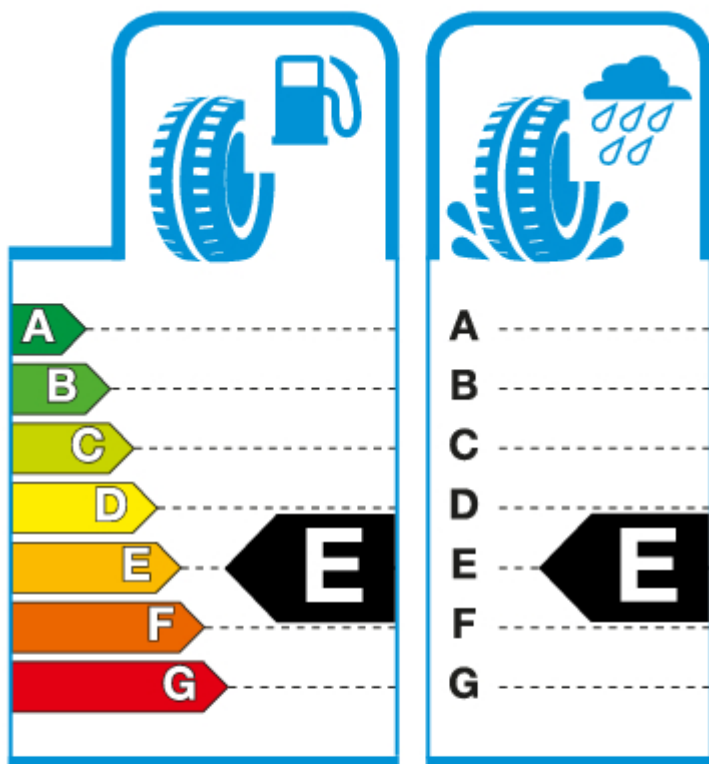

TYFOON

235/75 TR15 TL 105T TYF WINTER SUV ISWS

EAN 4717784248318

1222/2009 – C1