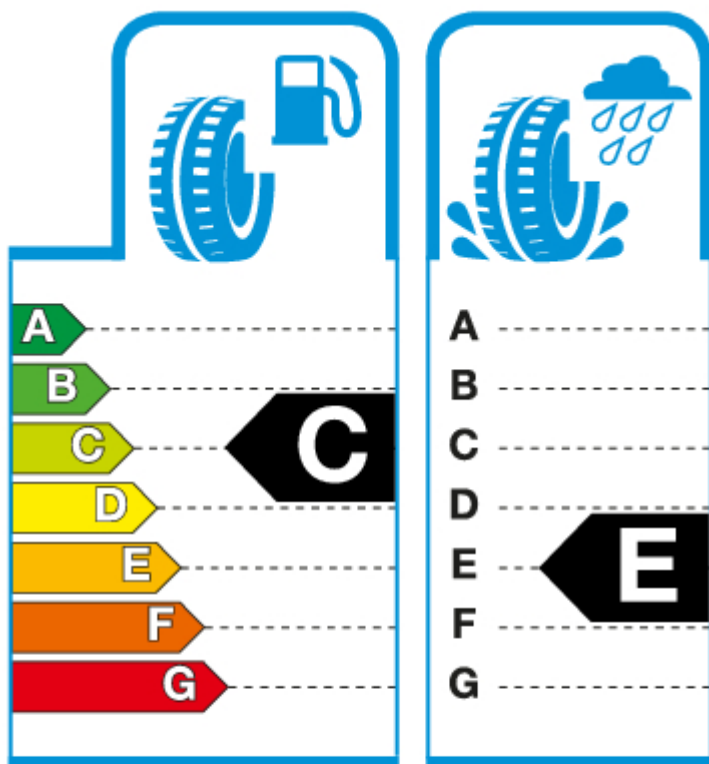

TYFOON

255/50 VR19 TL 107V TYF WINTER SUV XL ISWS

EAN 4717784249094

1222/2009 – C1