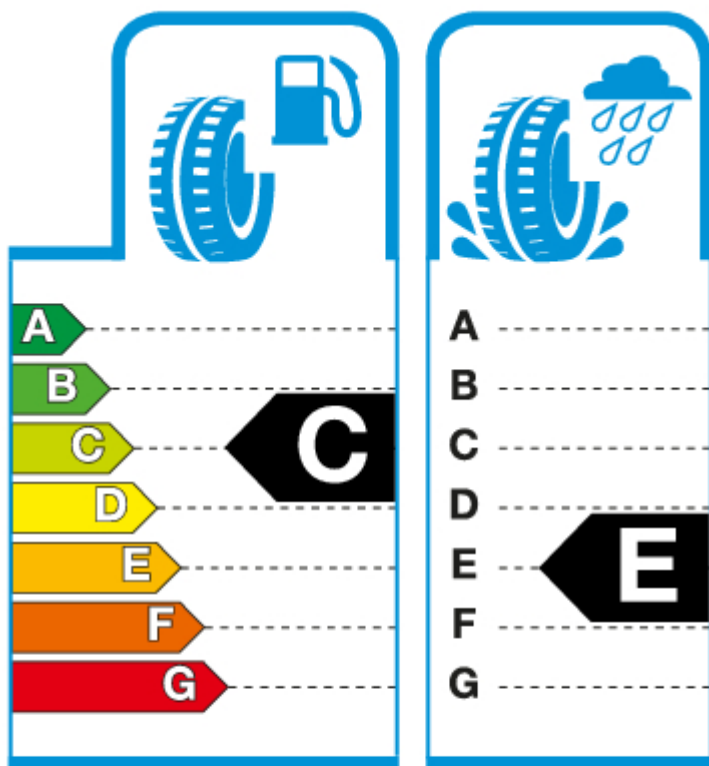

TYFOON

255/55 HR18 TL 109H TYF WINTER SUV ISWS

EAN 4717784249162

1222/2009 – C1