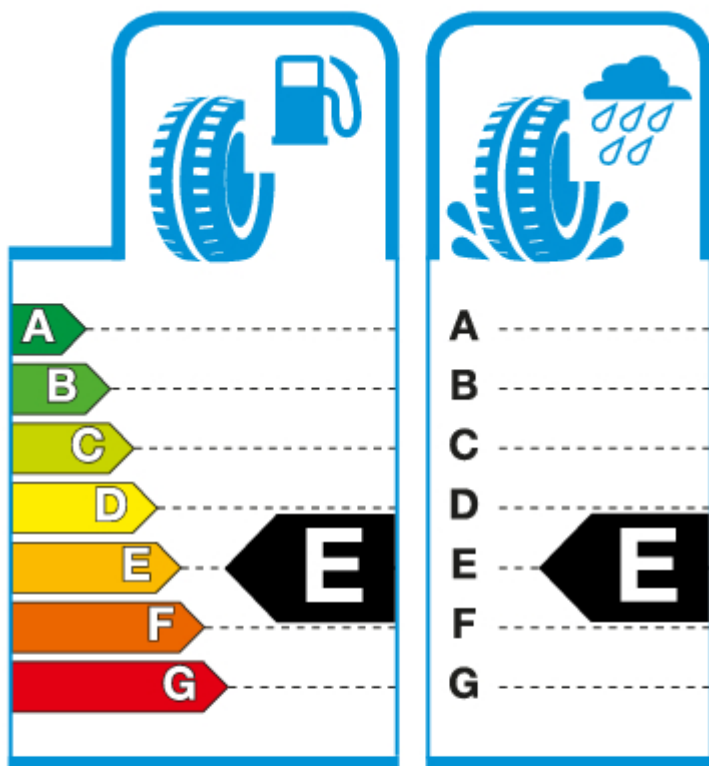

TYFOON

255/60 HR18 TL 112H TYF WINTER SUV XL ISWS

EAN 4717784248325

1222/2009 – C1