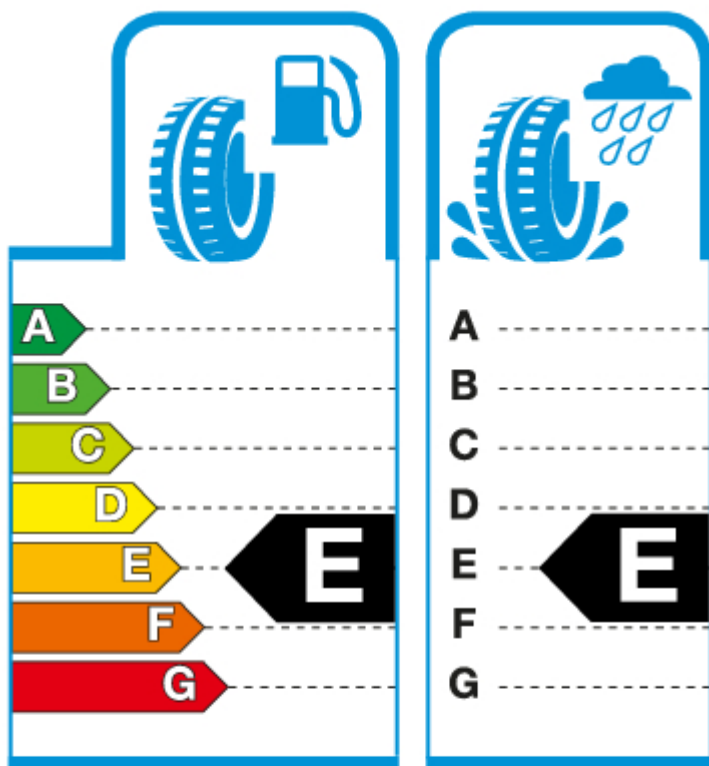

TYFOON

265/65 HR17 TL 116H TYF WINTER SUV ISWS

EAN 4717784249131

1222/2009 – C1