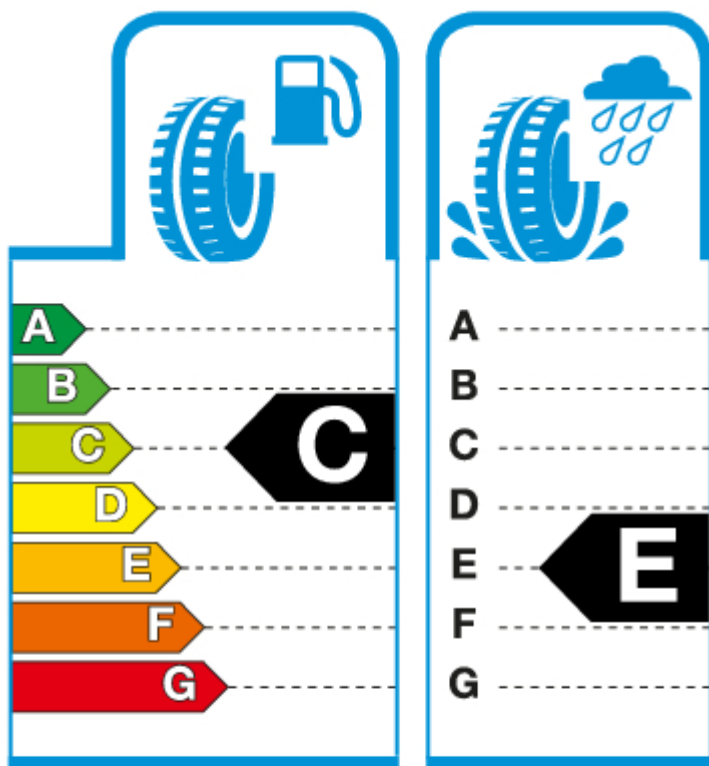

**TYFOON**

265/70 TR16 TL 112T TYF WINTER SUV ISWS

EAN 4717784248332

1222/2009 – C1